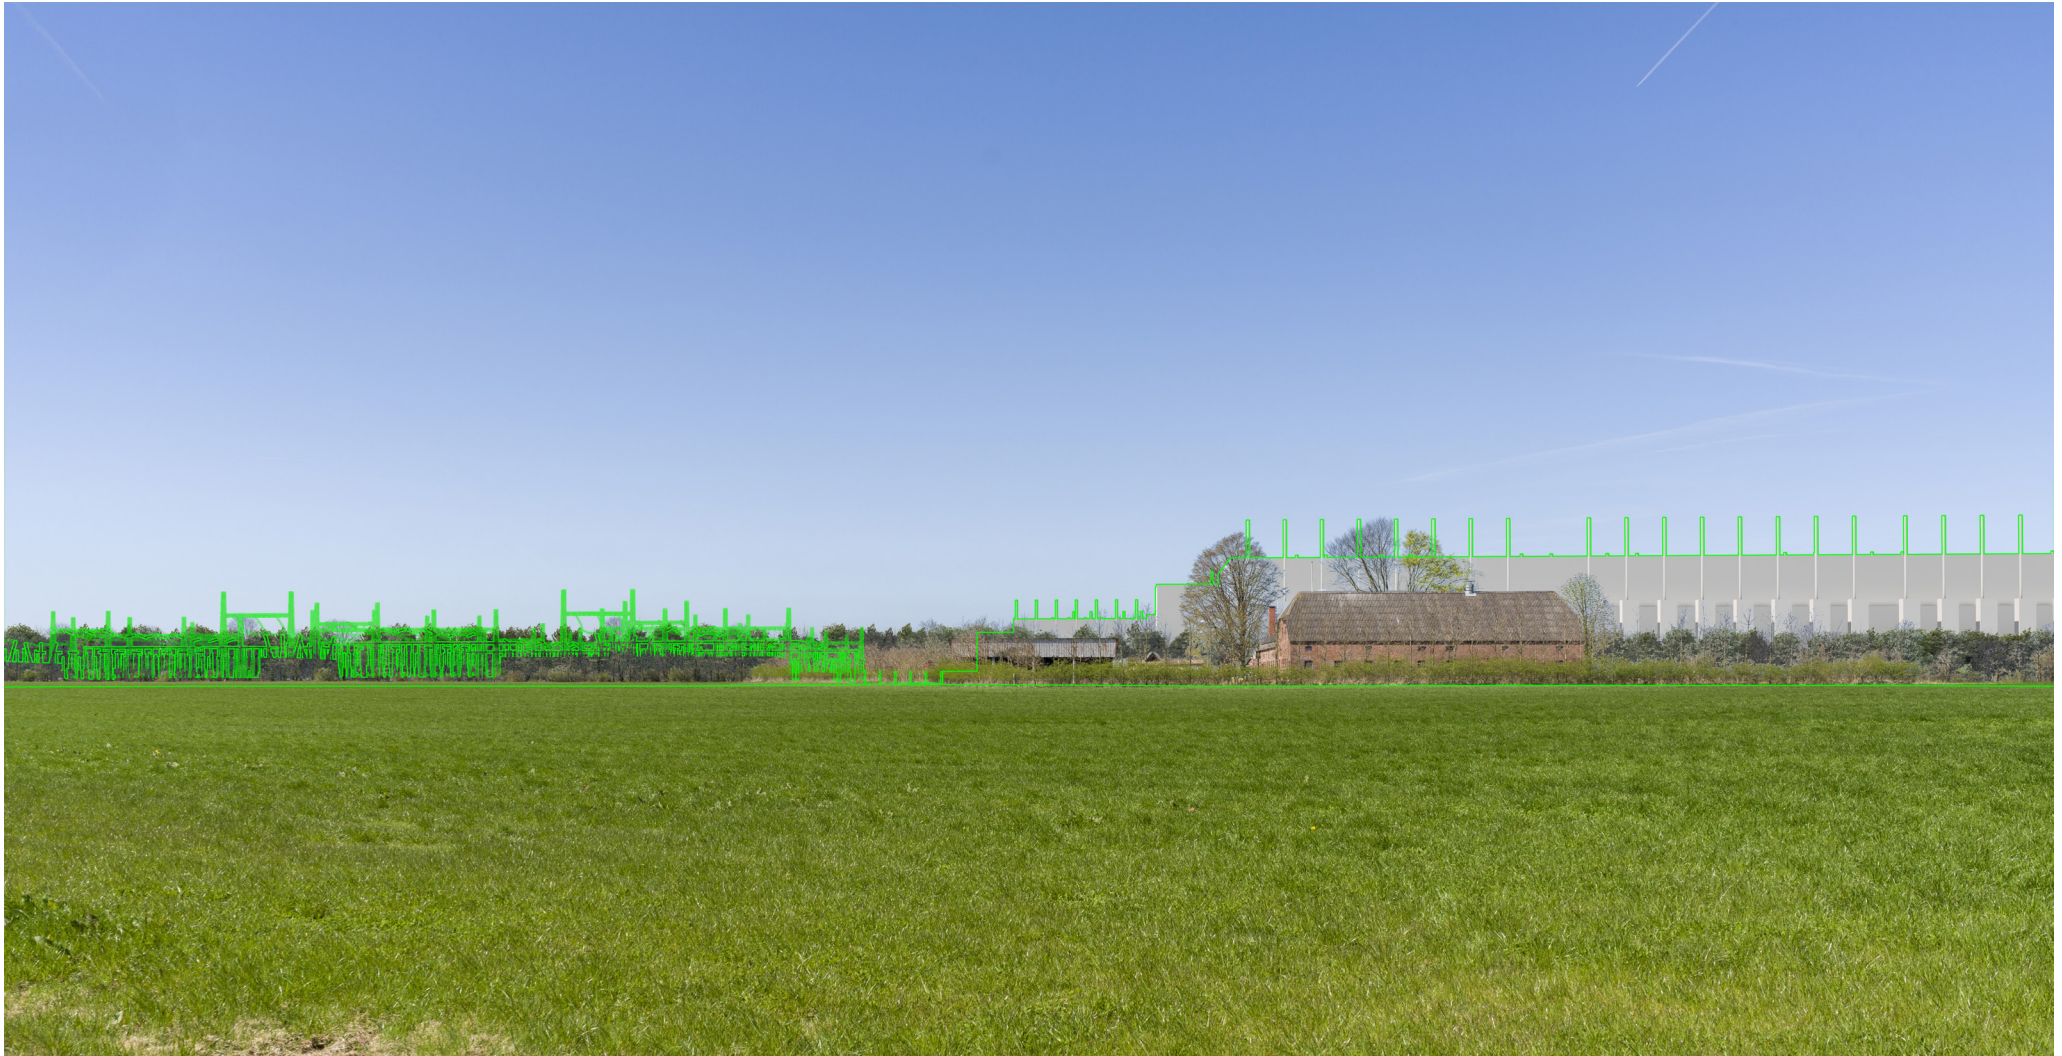

## 7.4 - Kirkebrovej v. Stejlgårdsparken

Fremtidige forhold / Future Conditions (vegetation 5-6 m)  
12:29

## 7.5 - Kirkebrovej v. Stejlgårdsparken

Fremtidige forhold / Future Conditions (vegetation 11-12 m)  
12:29

## 7.6 - Kirkebrovej v. Stejlgårdsparken

Fremtidige forhold / Future Conditions (vegetation 11-12 m) + outline  
12:29