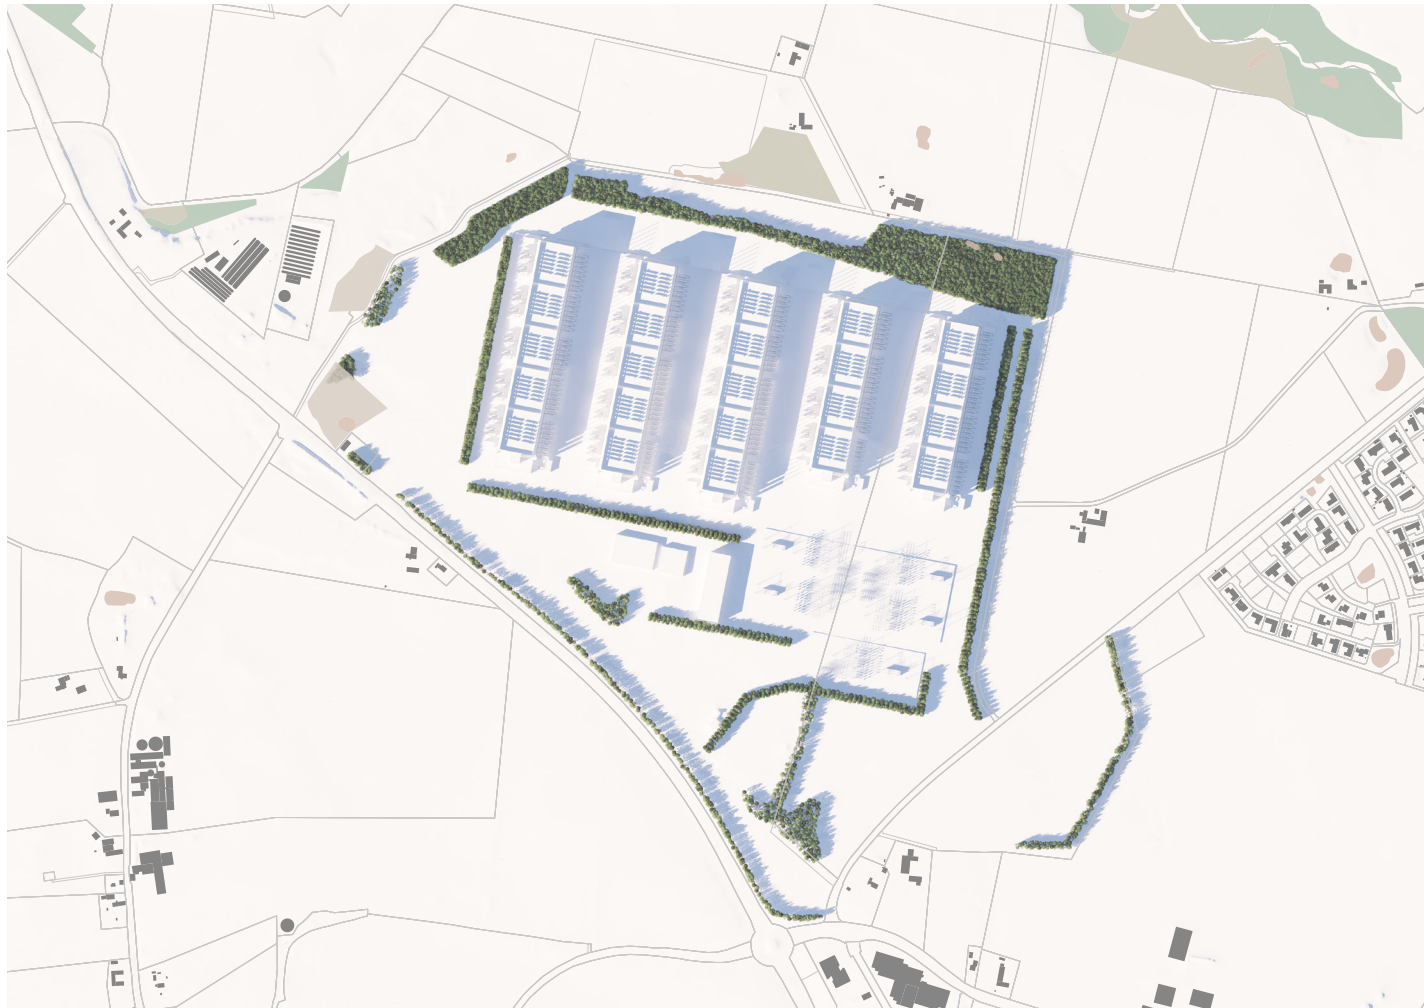

Efterårsjævndøgn / autumn Equinox

21.09

Legend -
Protected Habitats/
beskyttede naturom-
råder

Lake / sø	
Meadow / eng	
Swamp / sump	

16:00