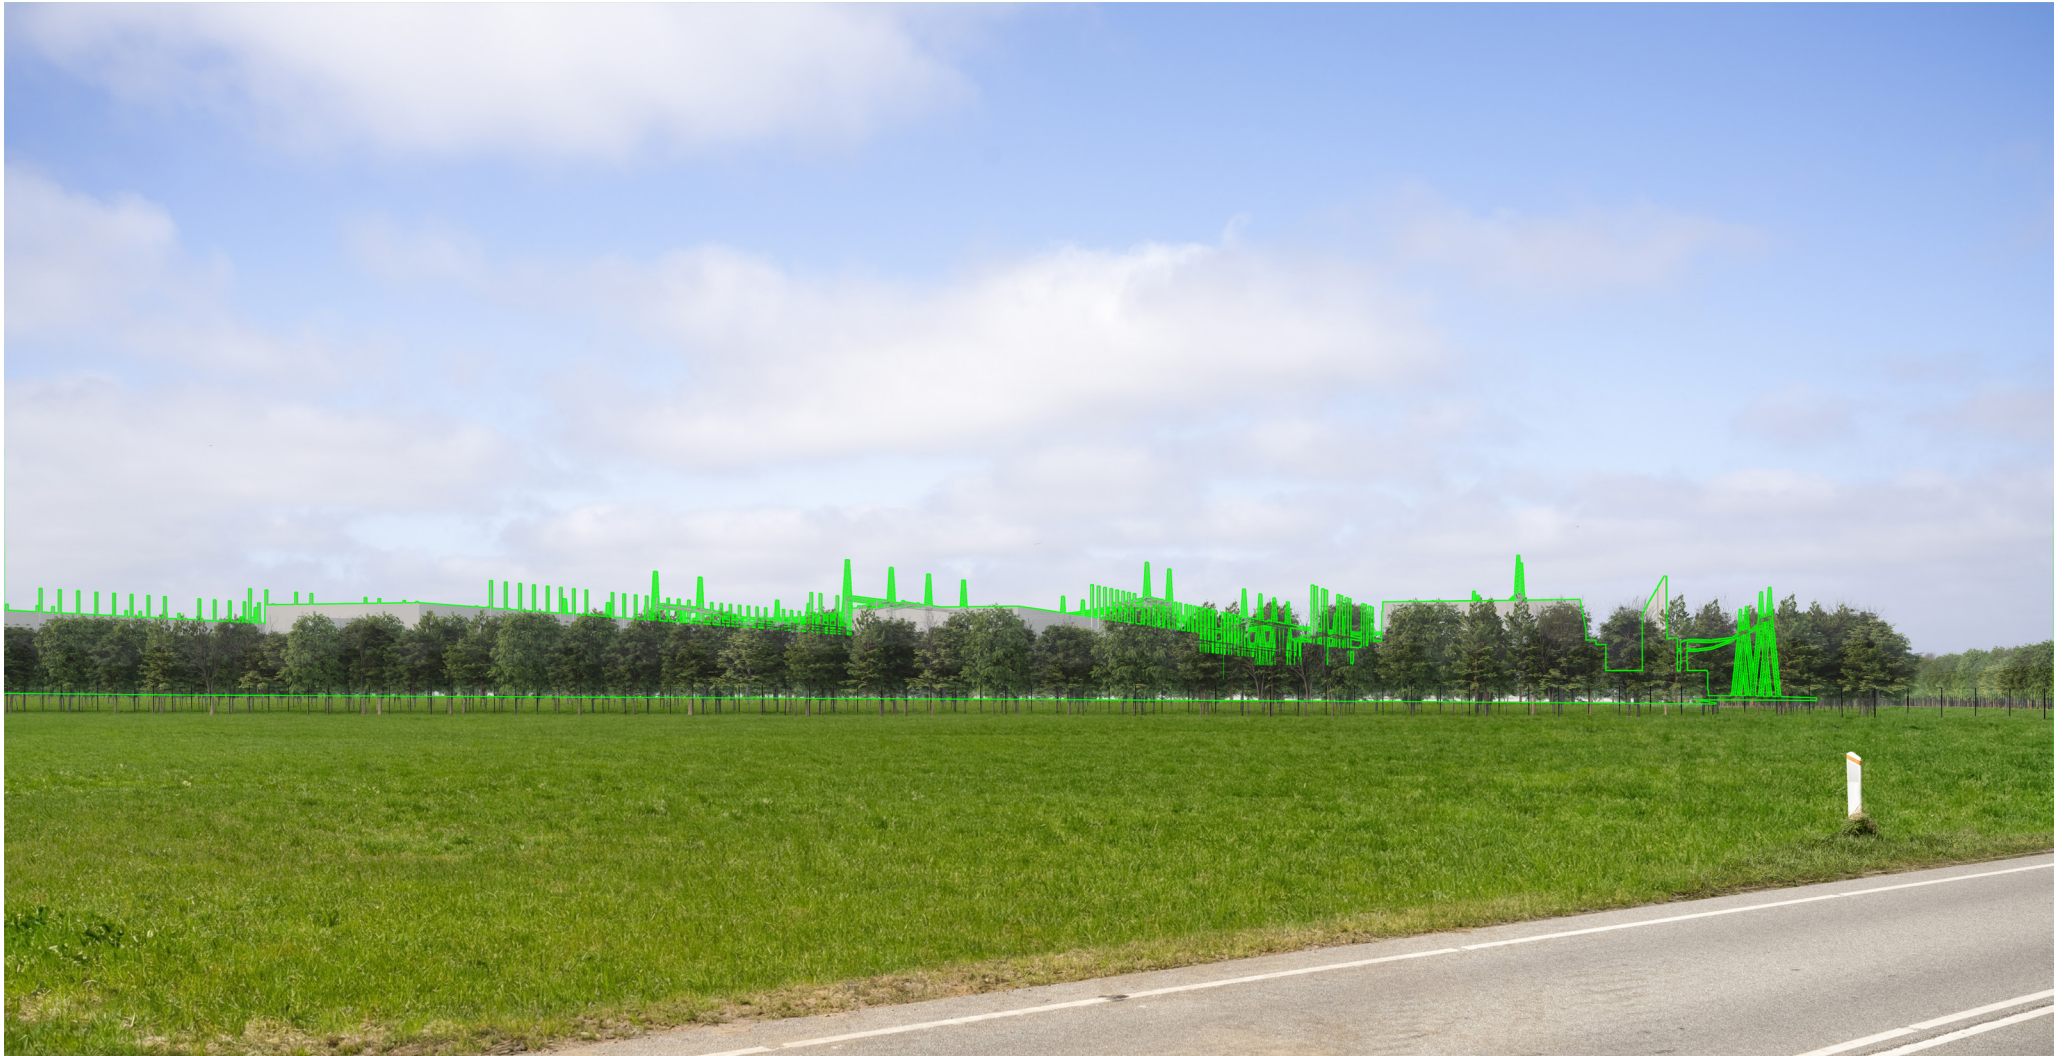

11.6 - Kirkebrovej

Fremtidige forhold / Future Conditions (vegetation 11-12 m) + outline
16:14